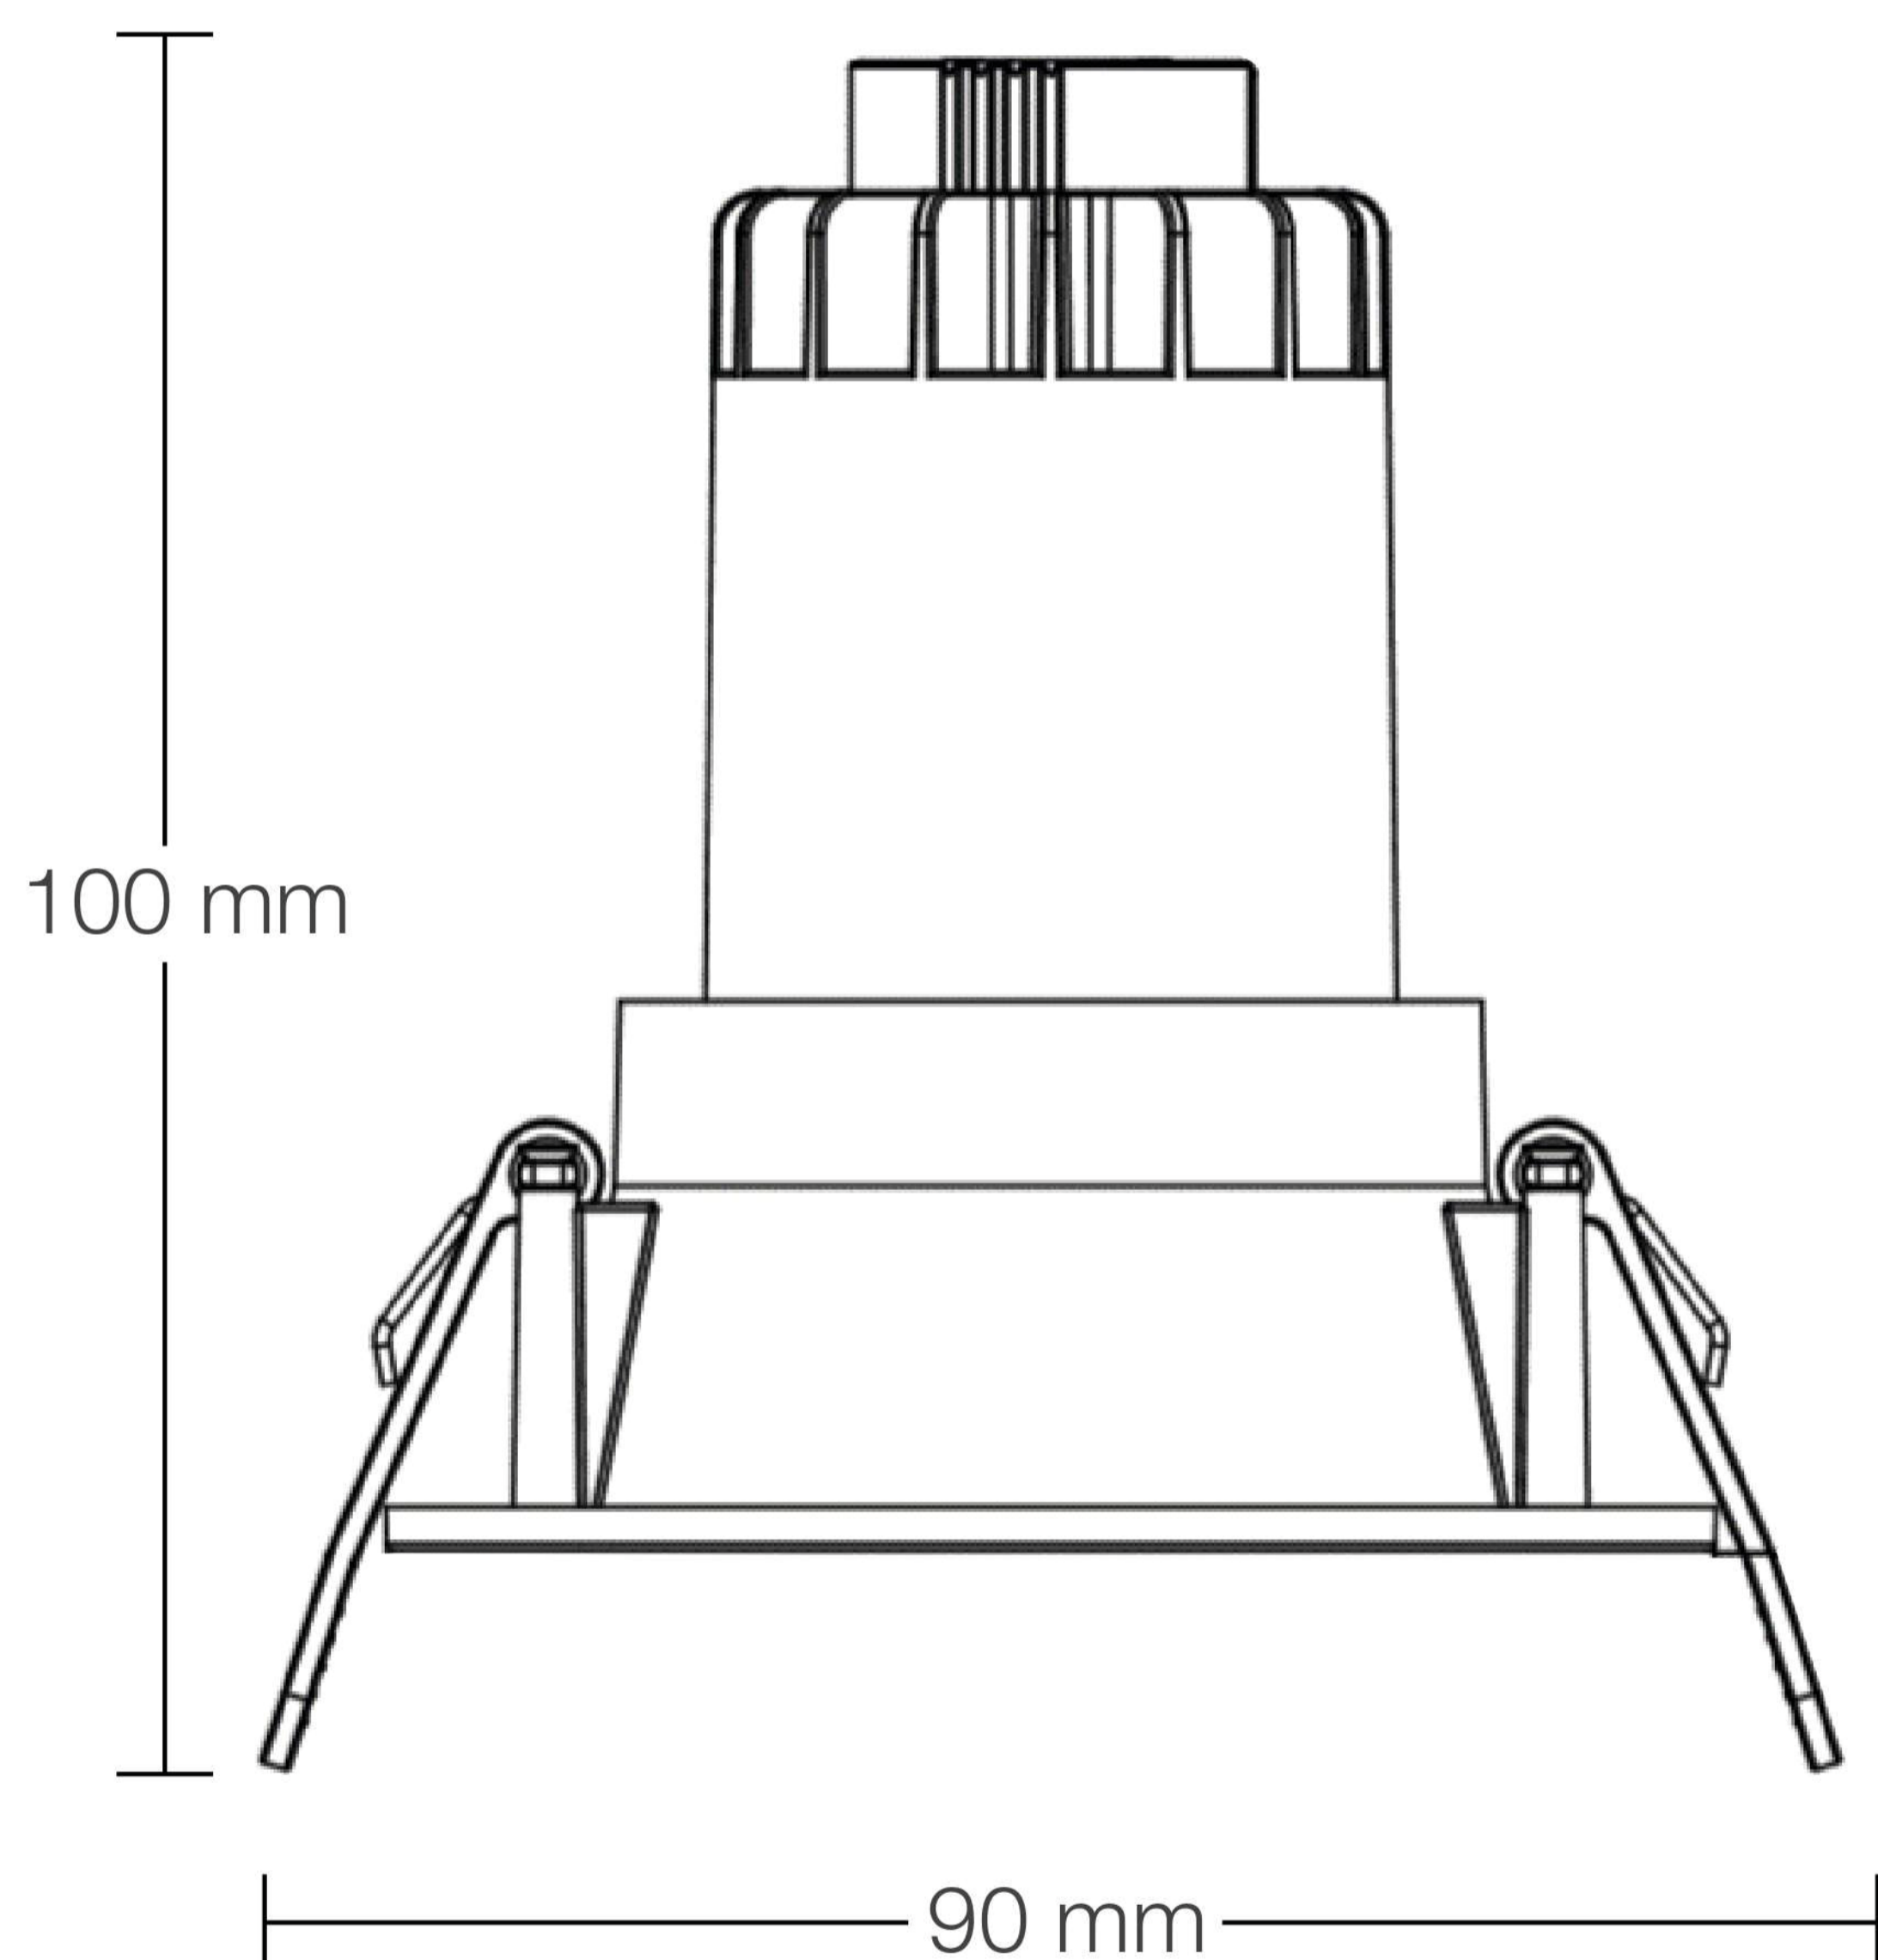

KRAUSS

Spots Empotrado LED

Modelo: **K011313**

Diseño Moderno
Minimalista

Mejora la iluminación
de interiores

Todo lo que necesitas
está incluido

Fácil instalación

Garantía Limitada contra
daños de fabricación

Spots Empotrado LED

KRAUSS

Medidas: Largo 90 mm x Altura 100 mm

Código de Producto	K011313
Serie	KÖHLN
Descripción	Spot Empotrado LED
Potencia	8w
Tamaño	90 x 100 mm
Cut Out	85mm
Temperatura Luz	3000K
Tipo de instalación	Empotrable
CRI	90
Lumenes	520
Angulo	36°
Voltaje	220-240v